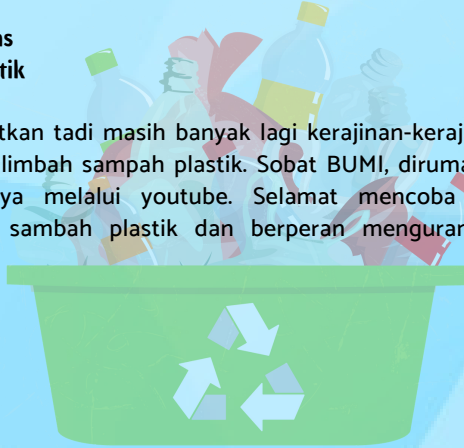

Berikut beberapa kerajinan yang dapat kalian buat dari limbah sampah plastik menjadi peralatan yang berguna :

1. Kotak pensil dari botol plastik
2. Tempat pensil dari stik es krim
3. Pot bunga dari botol bekas
4. Bros dari plastik bekas
5. Lampion dari botol bekas
6. Lampu dari sendok plastik

Nah selain yang disebutkan tadi masih banyak lagi kerajinan-kerajinan yang dapat dibuat dengan memanfaatkan limbah sampah plastik. Sobat BUMI, dirumah bisa mencobanya ya dan mencari tutorialnya melalui youtube. Selamat mencoba anak-anak. Mari kita memanfaatkan limbah sampah plastik dan berperan mengurangi limbah sampah di Indonesia

PLASTIC
RECYCLE

**BREAKING
NEWS**

Alhamdulillah, Barakallah untuk Ananda yang sudah berprestasi !

ALHAMDULILLAH, BARAKALLAH
Telah menyelesaikan setoran hafalan Juz 30
Achildta Nudio Assyarofu Alhakim
Bin Budiono
Siswa kelas 4 SD Muhammadiyah Inovatif Mertoyudan
Semoga Allah memberkahinya, menjadikannya Ahlul Quran, menjaga hafalannya dan dapat mengangkat derajat keluarganya.
Aamiin...

www.sdminnovatif.sch.id | Inovative Elementary School | 0823-7999-7771
sdminnovatifmertoyudan | sdminnovatifmertoyudan | (0293) 3202734

Penanggung Jawab: Usth. Samsul Hudha, S.Pd. | Dewan Redaksi: Ust. Samsul Hudha, S.Pd., Ust. Basuki, Ust. Fatkhussarifin, S.Pd., Usth. Wiwin Nurchayati S.Pd., Usth. Irfah Hidayah, S.Pd., Usth. Dyah Antikasari, S.Pd., Usth. Proboningrum, S.Pd., Usth. Woro Andini Aji, S.Pd., Usth. Masruroh, S.Pd., Usth. Betty Rachmawaty, S.Pd., Usth. Jassica W Yusup, S.Pd., Usth. Nia Saputri, S.Pd., Usth. Elmira Tita U, S.Pd., Usth. Bunga Umi L, S.Pd., Usth. Bektu Pangestuti | Pimred: Usth. Masruroh, S.Pd. | Layout: Usth. Bektu Pangestuti, Penulis: Usth. Proboningrum, S.Pd. | Kontributor: SD Muhammadiyah Inovatif Mertoyudan